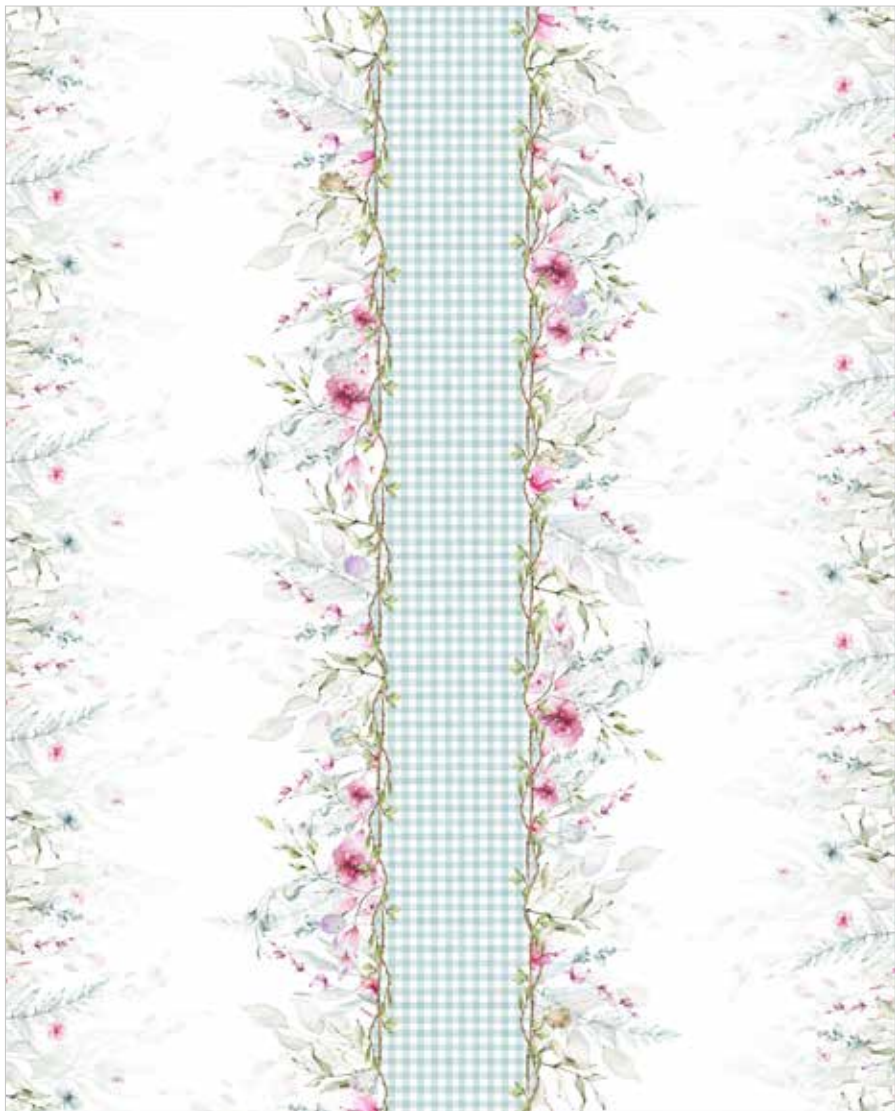

COMPOSIZIONE: 100% PL Idrorepellente

CARATTERISTICHE:
Trattamento idrorepellente che impedisce l'assorbimento di qualsiasi liquido.

CANOVACCIO microcotton

COD. FF3288	Canovaccio	cm 50x70
-------------	------------	----------

COMPOSIZIONE: 60% PL - 40% CO

Vr. 01

CENTROTAVOLA

SOTTOPIATTO

Collezione *Easter eggs*

TOVAGLIA

RUNNER

CANOVACCIO