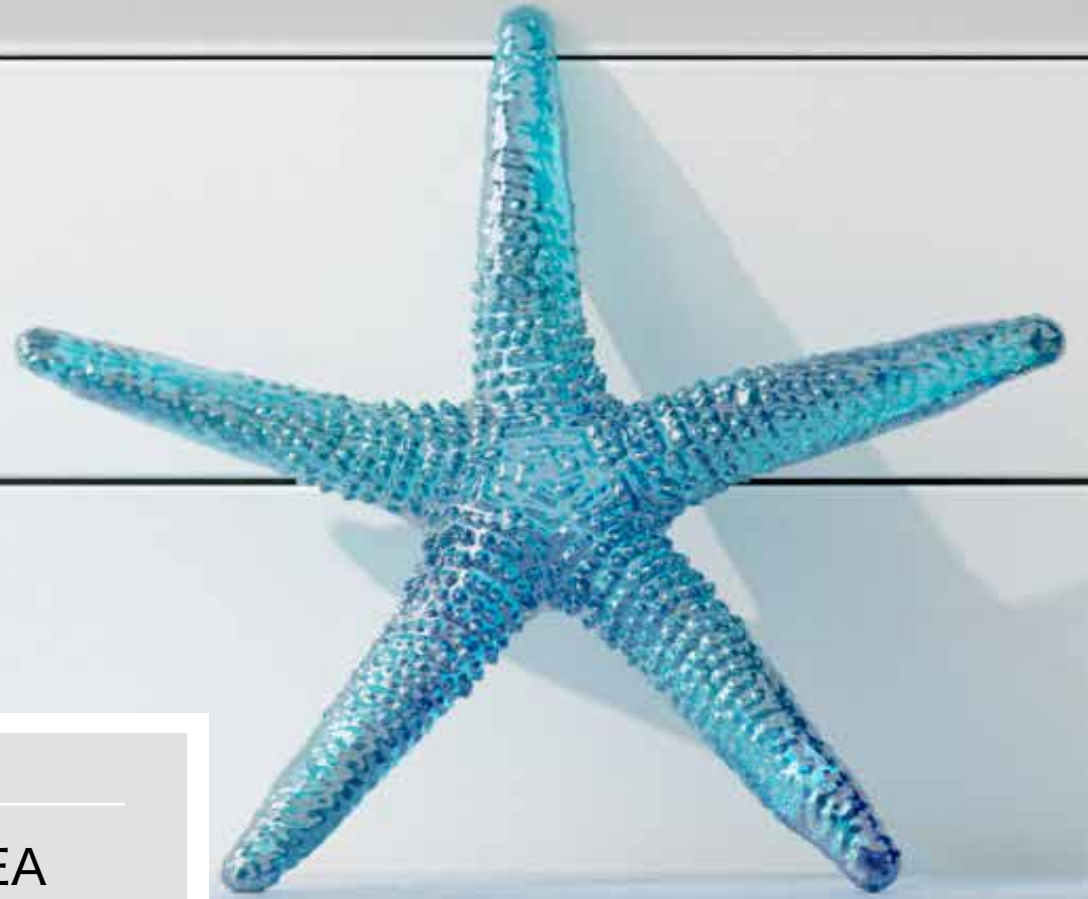

A

T L A

N

T I S

LINEA
ATLANTIS

Made in Italy