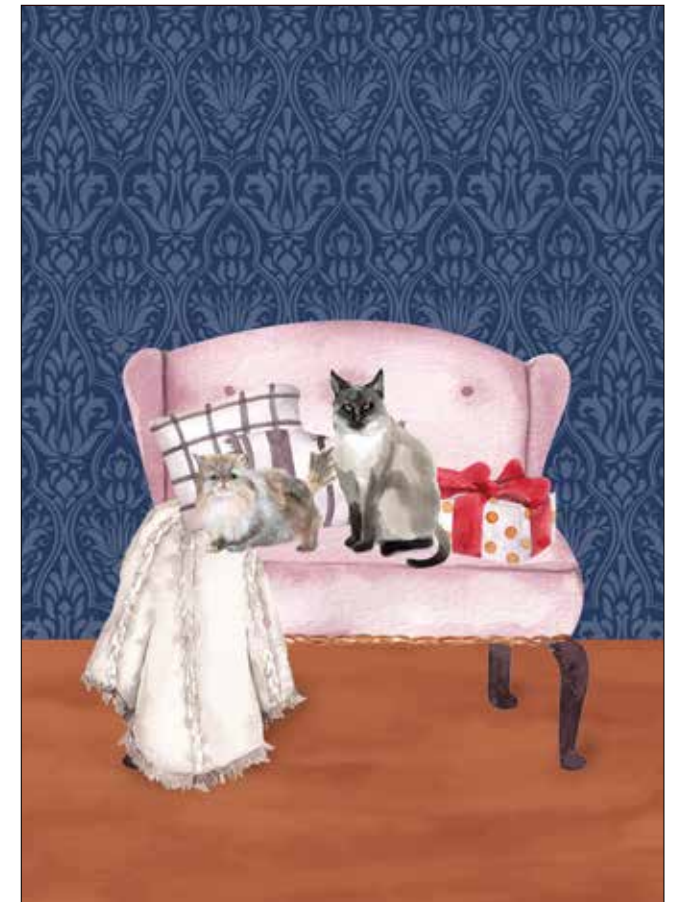

Canini & Gatti

Dis. 21

COD. FF3211
Canovaccio microcotton stampa piazzata cm 50x70
Confezione in scatola
Box da 24 canovaccio assortiti

COMPOSIZIONE: 60% PL - 40% CO