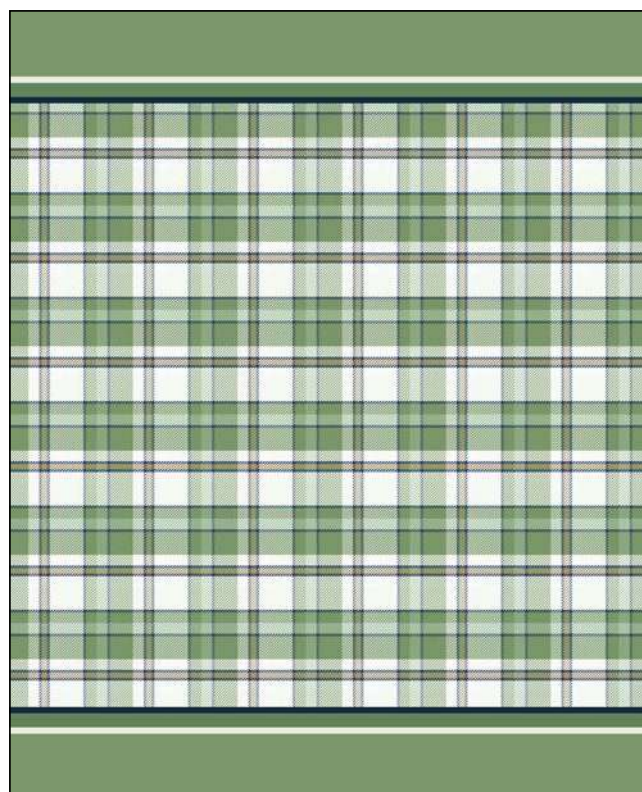

COD. BU2775PA
Vr. 09
Plaid in Flannel cm 140x170
Confezionato in busta
Composizione: 100%PL