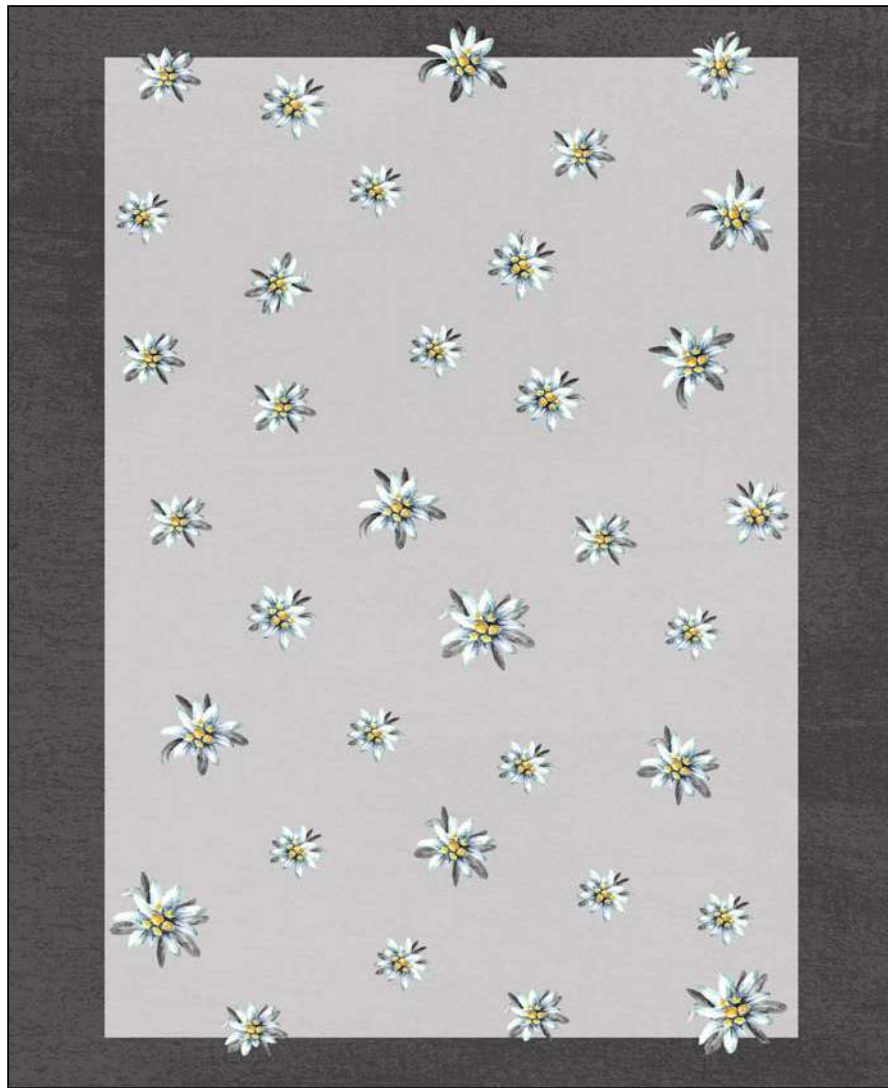

Vr. 01

COD. BU3366PL
Plaid in morbido pile effetto cachemire
cm 145X200
Confezionato in tessuto riutilizzabile come cuscino
Composizione: 100%PL

COD. L3366CC
Cuscini in morbido pile effetto cachemire
retro in tinta unita coordinato
cm 45X45
Composizione: 100%PL

Alpines

Made in Italy