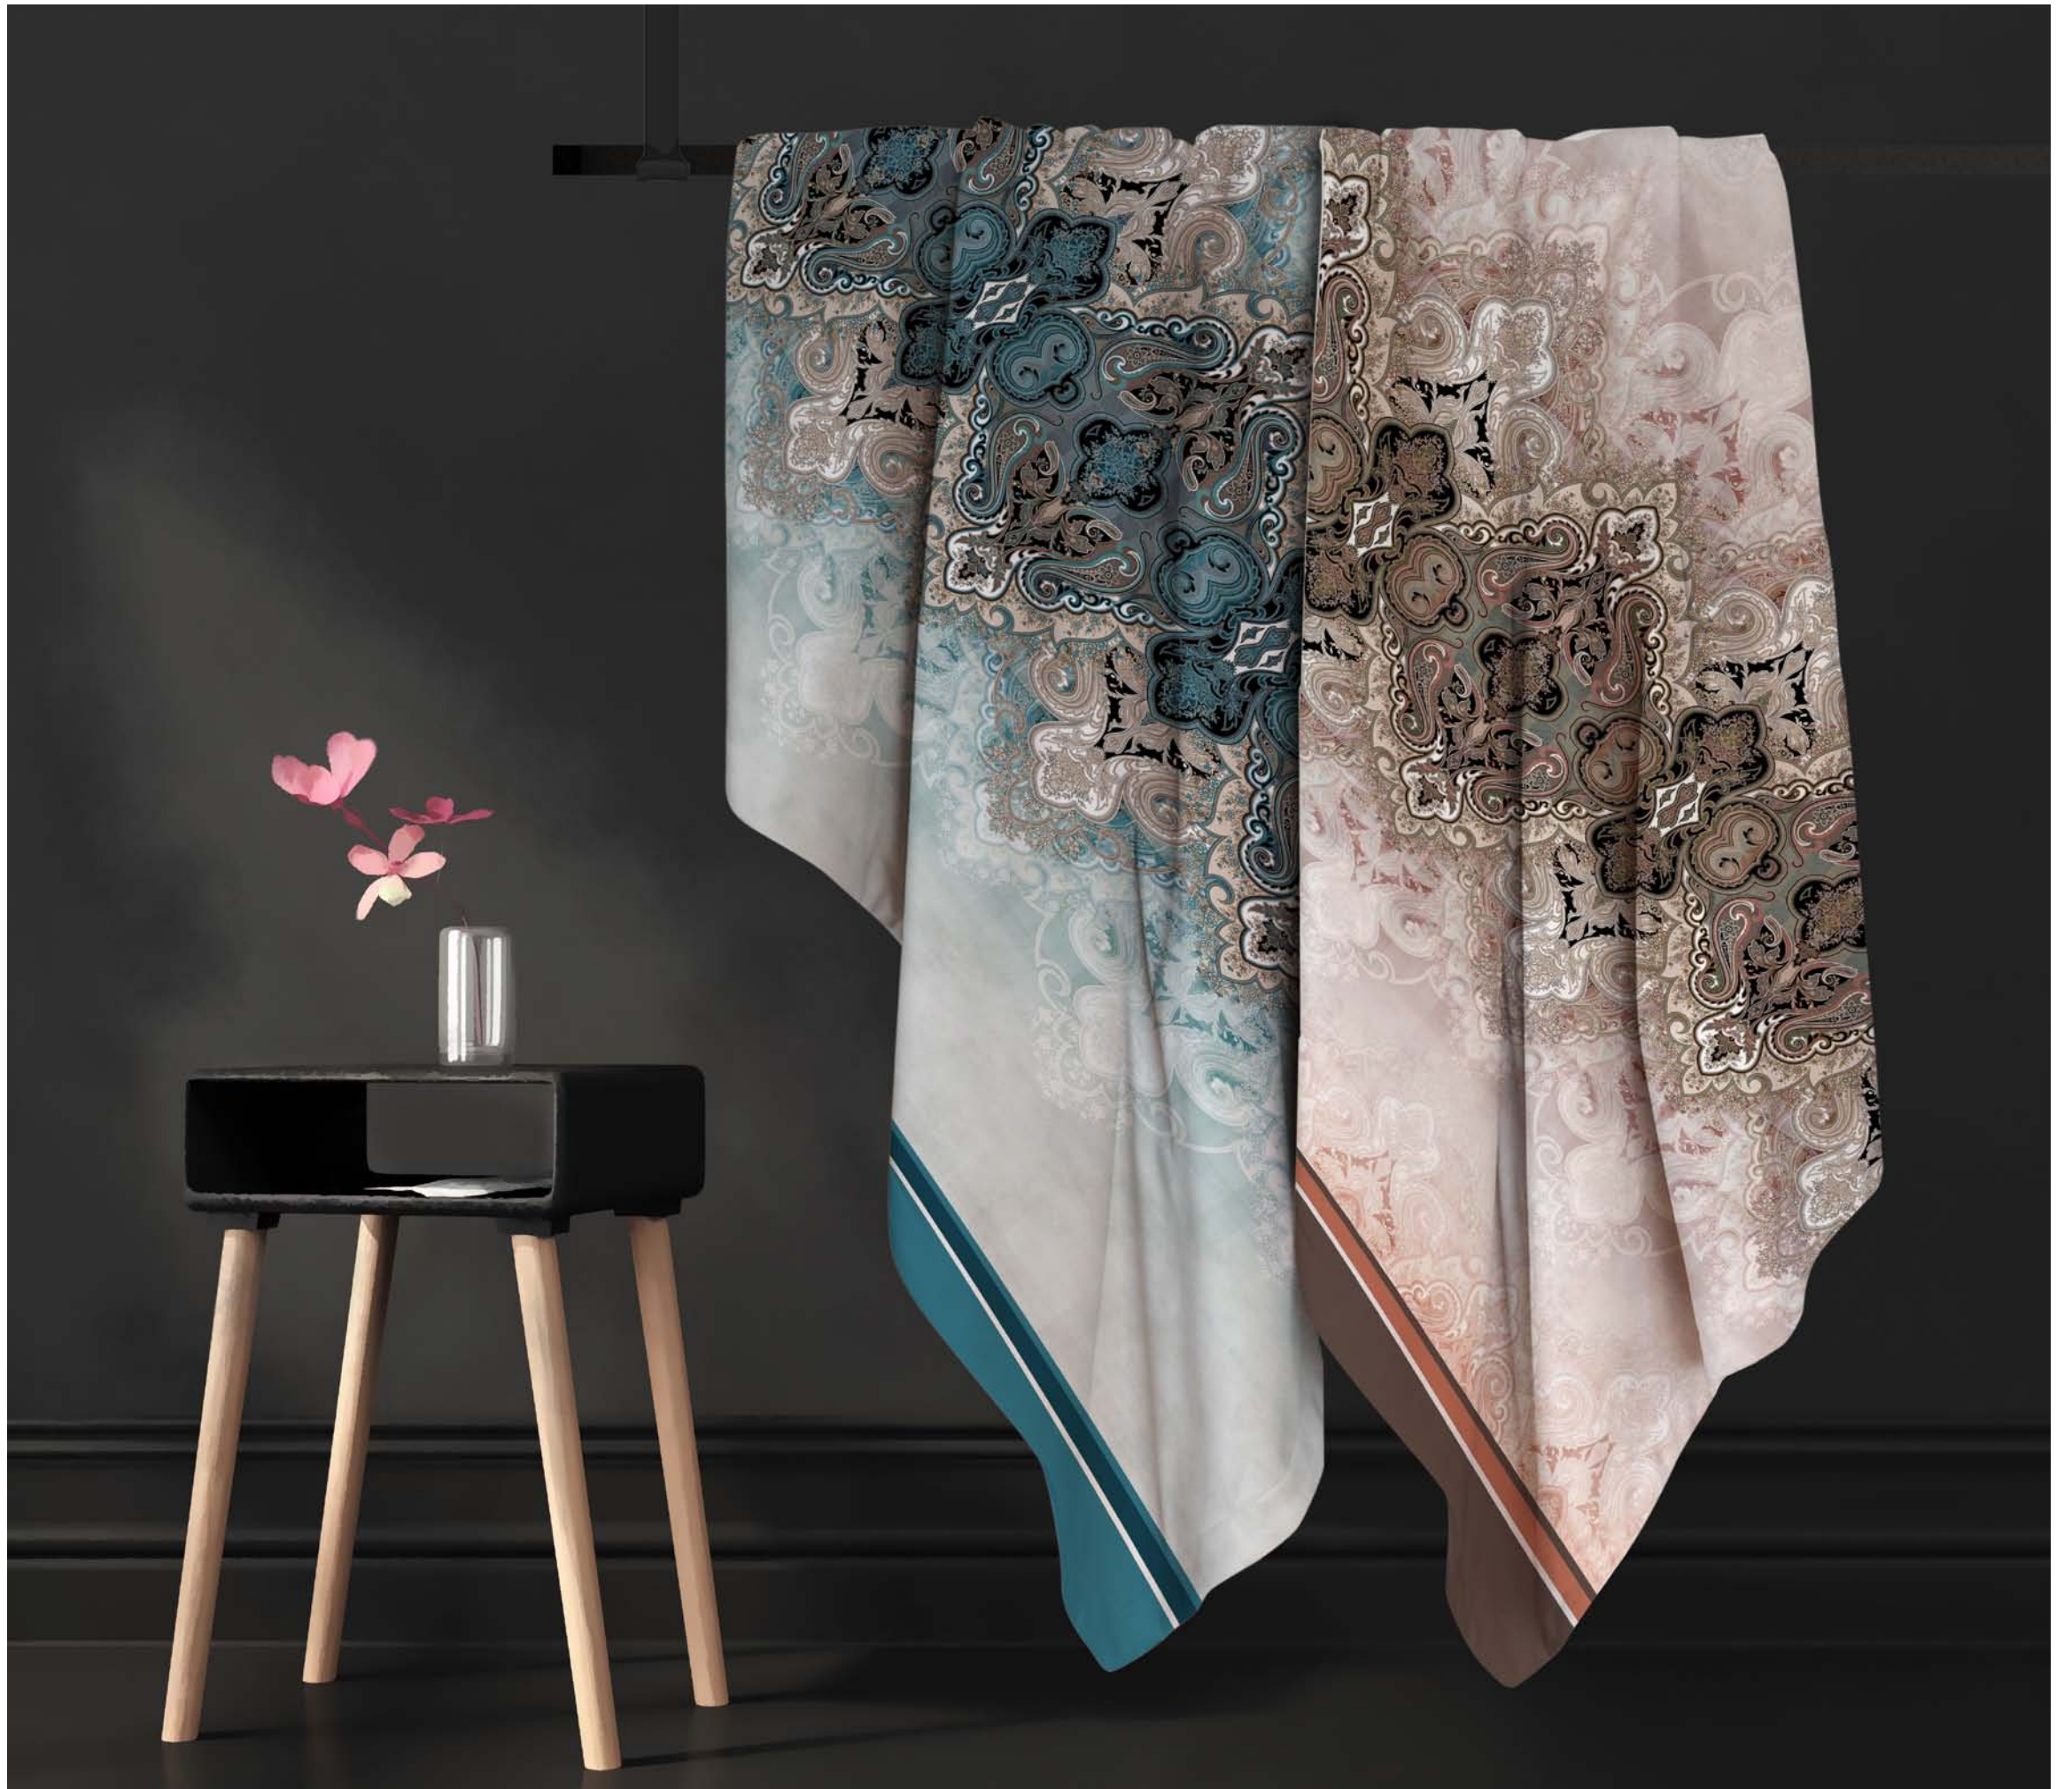

Collezione *Sirio*